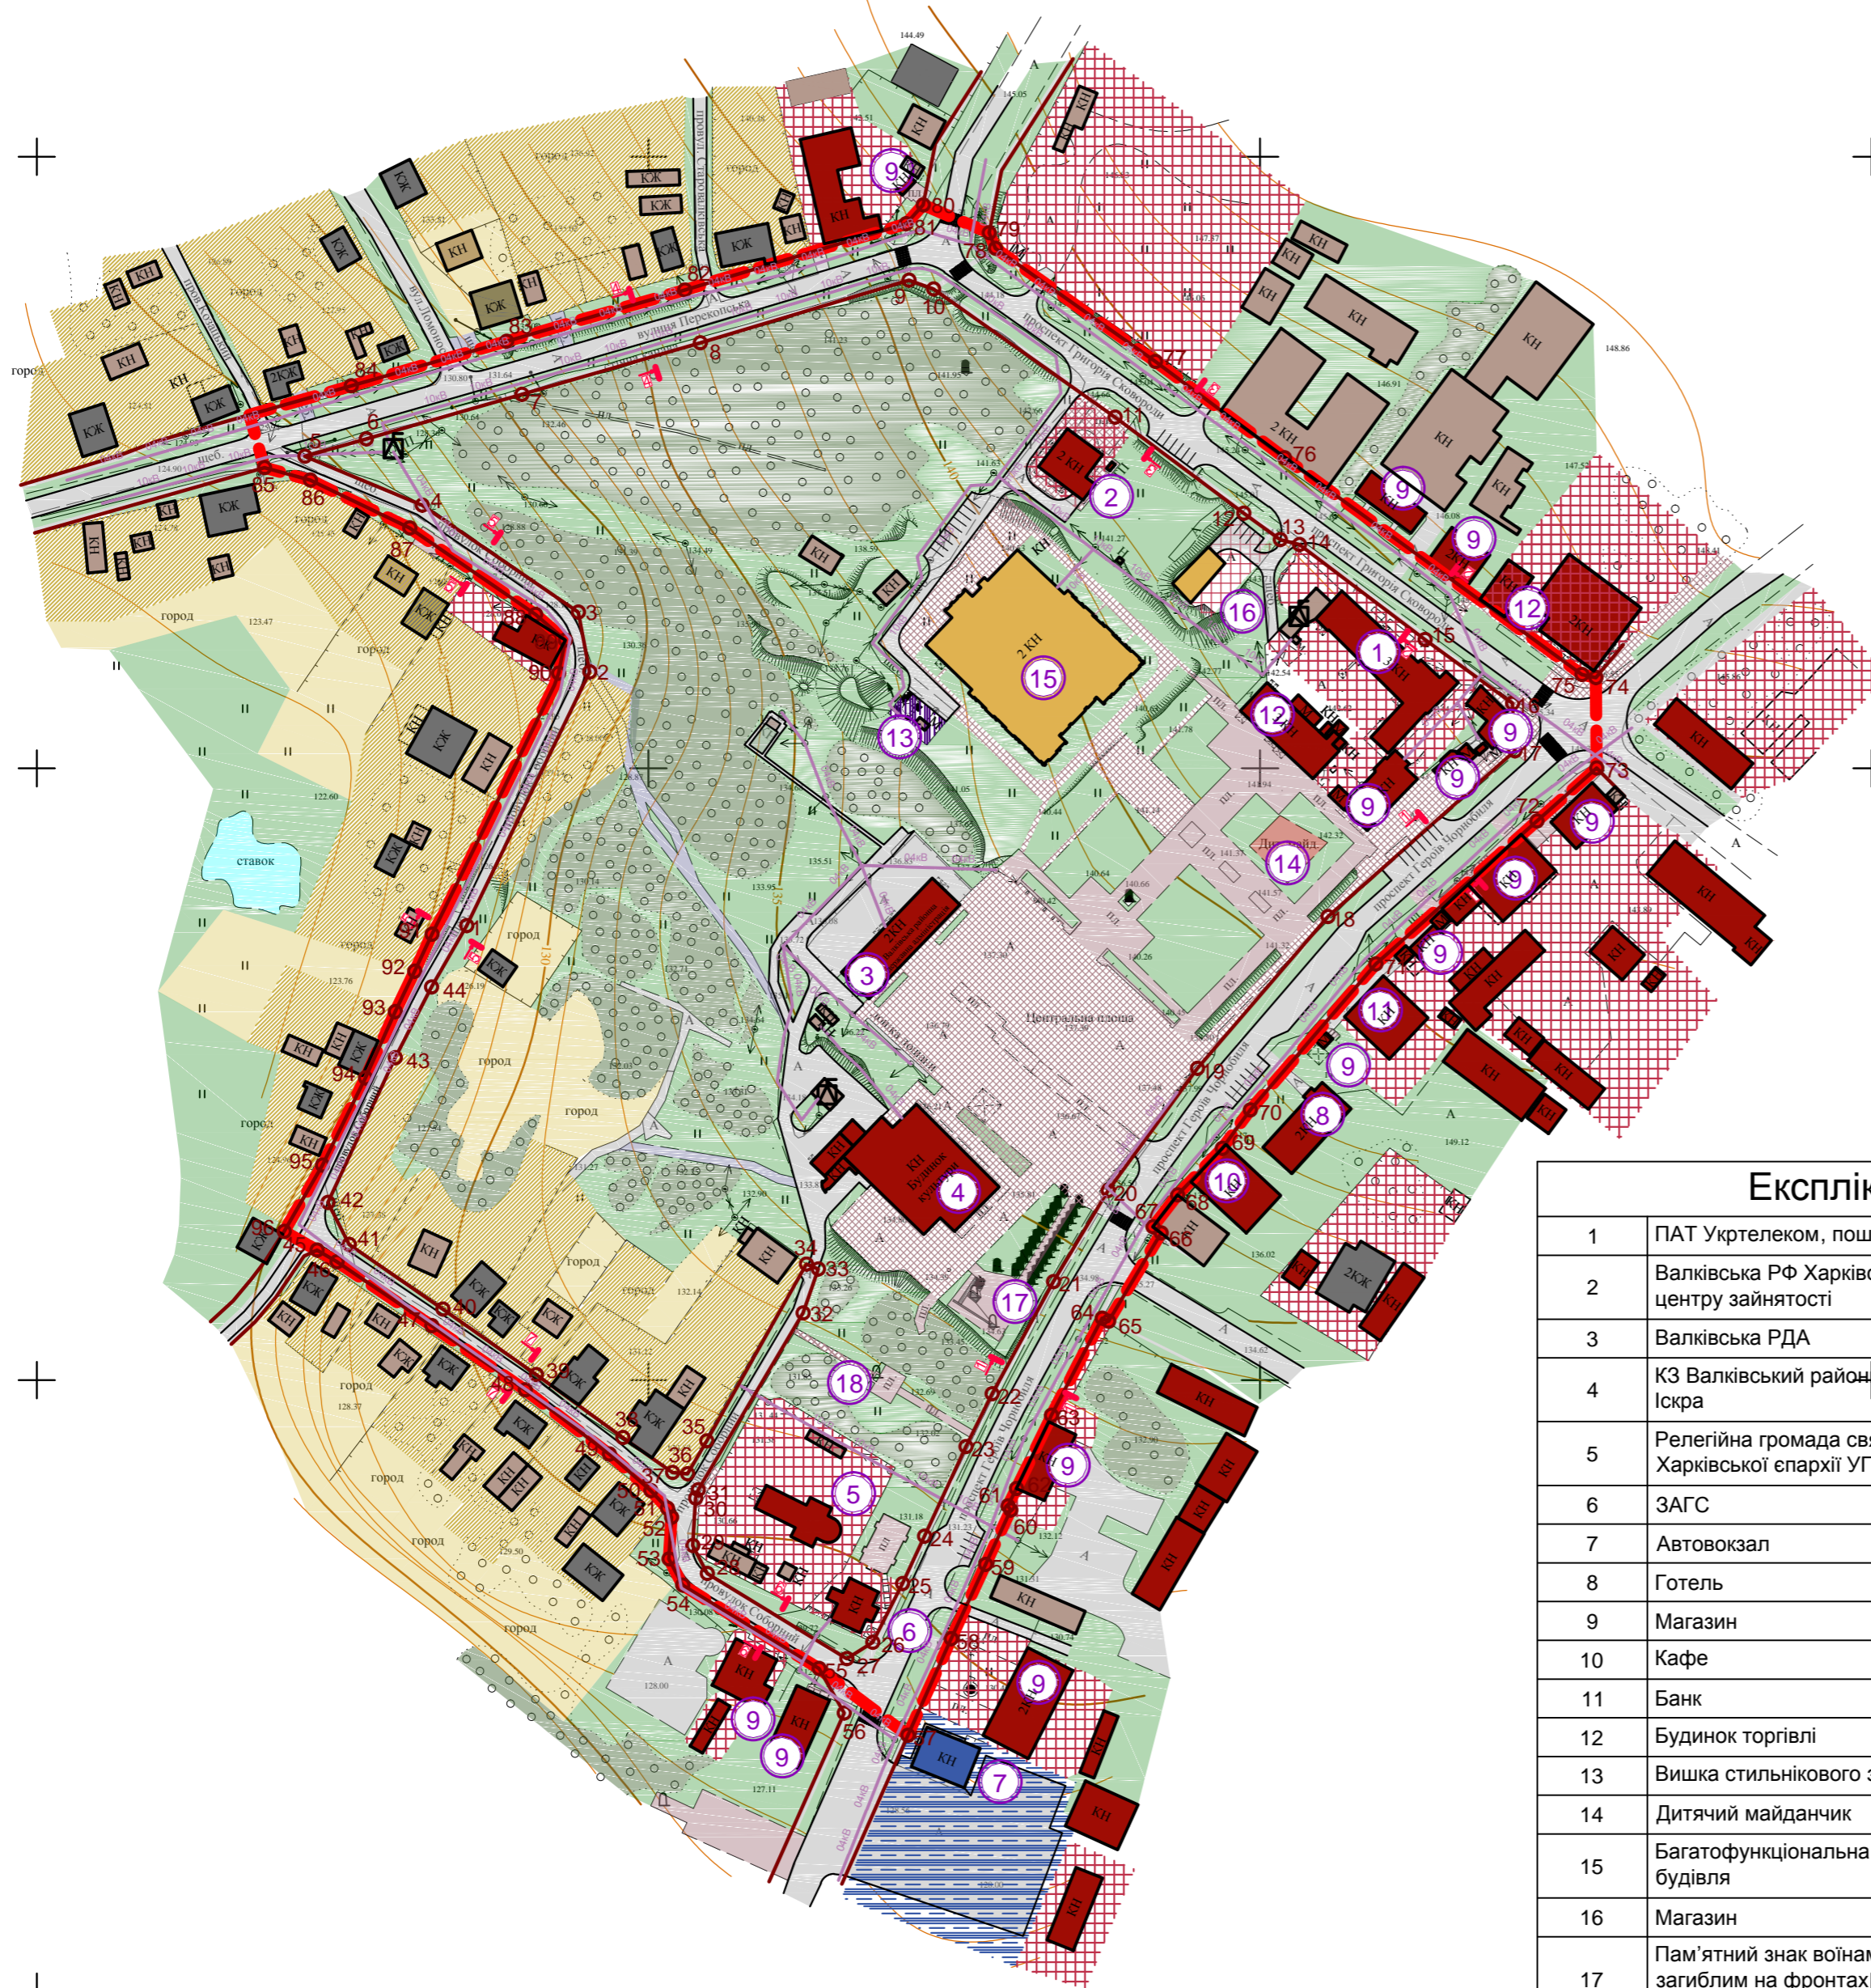

Детальний план території, обмеженої проспектом Григорія Сковороди, вулицею Перекіпська, провулком Соборний та проспектом Героїв Чорнобиля в м. Валки Харківської області

## Проектний план. План червоних ліній. Прогнозовані планувальні обмеження М 1:2000

### УМОВНІ ПОЗНАЧЕННЯ

Існуюча	Проектна	Найменування
		Межа ДПТ
		Територія громадської забудови
		Територія житлової садибної забудови
		Територія інженерної інфраструктури
		Територія сільськогосподарського призначення
		Територія зелених насаджень загального користування
		Територія трав'янистої рослинності
		Капітальний житловий будинок
		Капітальний нежитловий будинок
		Громадська будівля
		Комплектна трансформаторна електростанція
		Червона лінія
		Повітряна лінія електромереж, кВ
		Кабельна лінія електромереж, кВ
		Охоронна зона
		Асфальтоване покриття
		Плиткове покриття
		Покриття з щєбня

77-19-ДПТ					
Детальний план території, обмеженої проспектом Григорія Сковороди, вулицею Перекіпська, провулком Соборний та проспектом Героїв Чорнобиля м. Валки Харківської області					
Змін.	Кільк.	Аркуш	№Док	Підпис	Дата
ГАП	Горнев Д.К.				2019
Розробив	Щетинін С.В.				2019
Перевірив	Горнев Д.К.				2019
Н. контроль	Черняк Н.Ф.				2019
Проектний план. Прогнозовані планувальні обмеження. План червоних ліній М 1:2000					
Стадія		Аркуш	Аркушів		
МД		3			
ПП "ЗЕМСТРОЙПРОЕКТ" м. Харків					